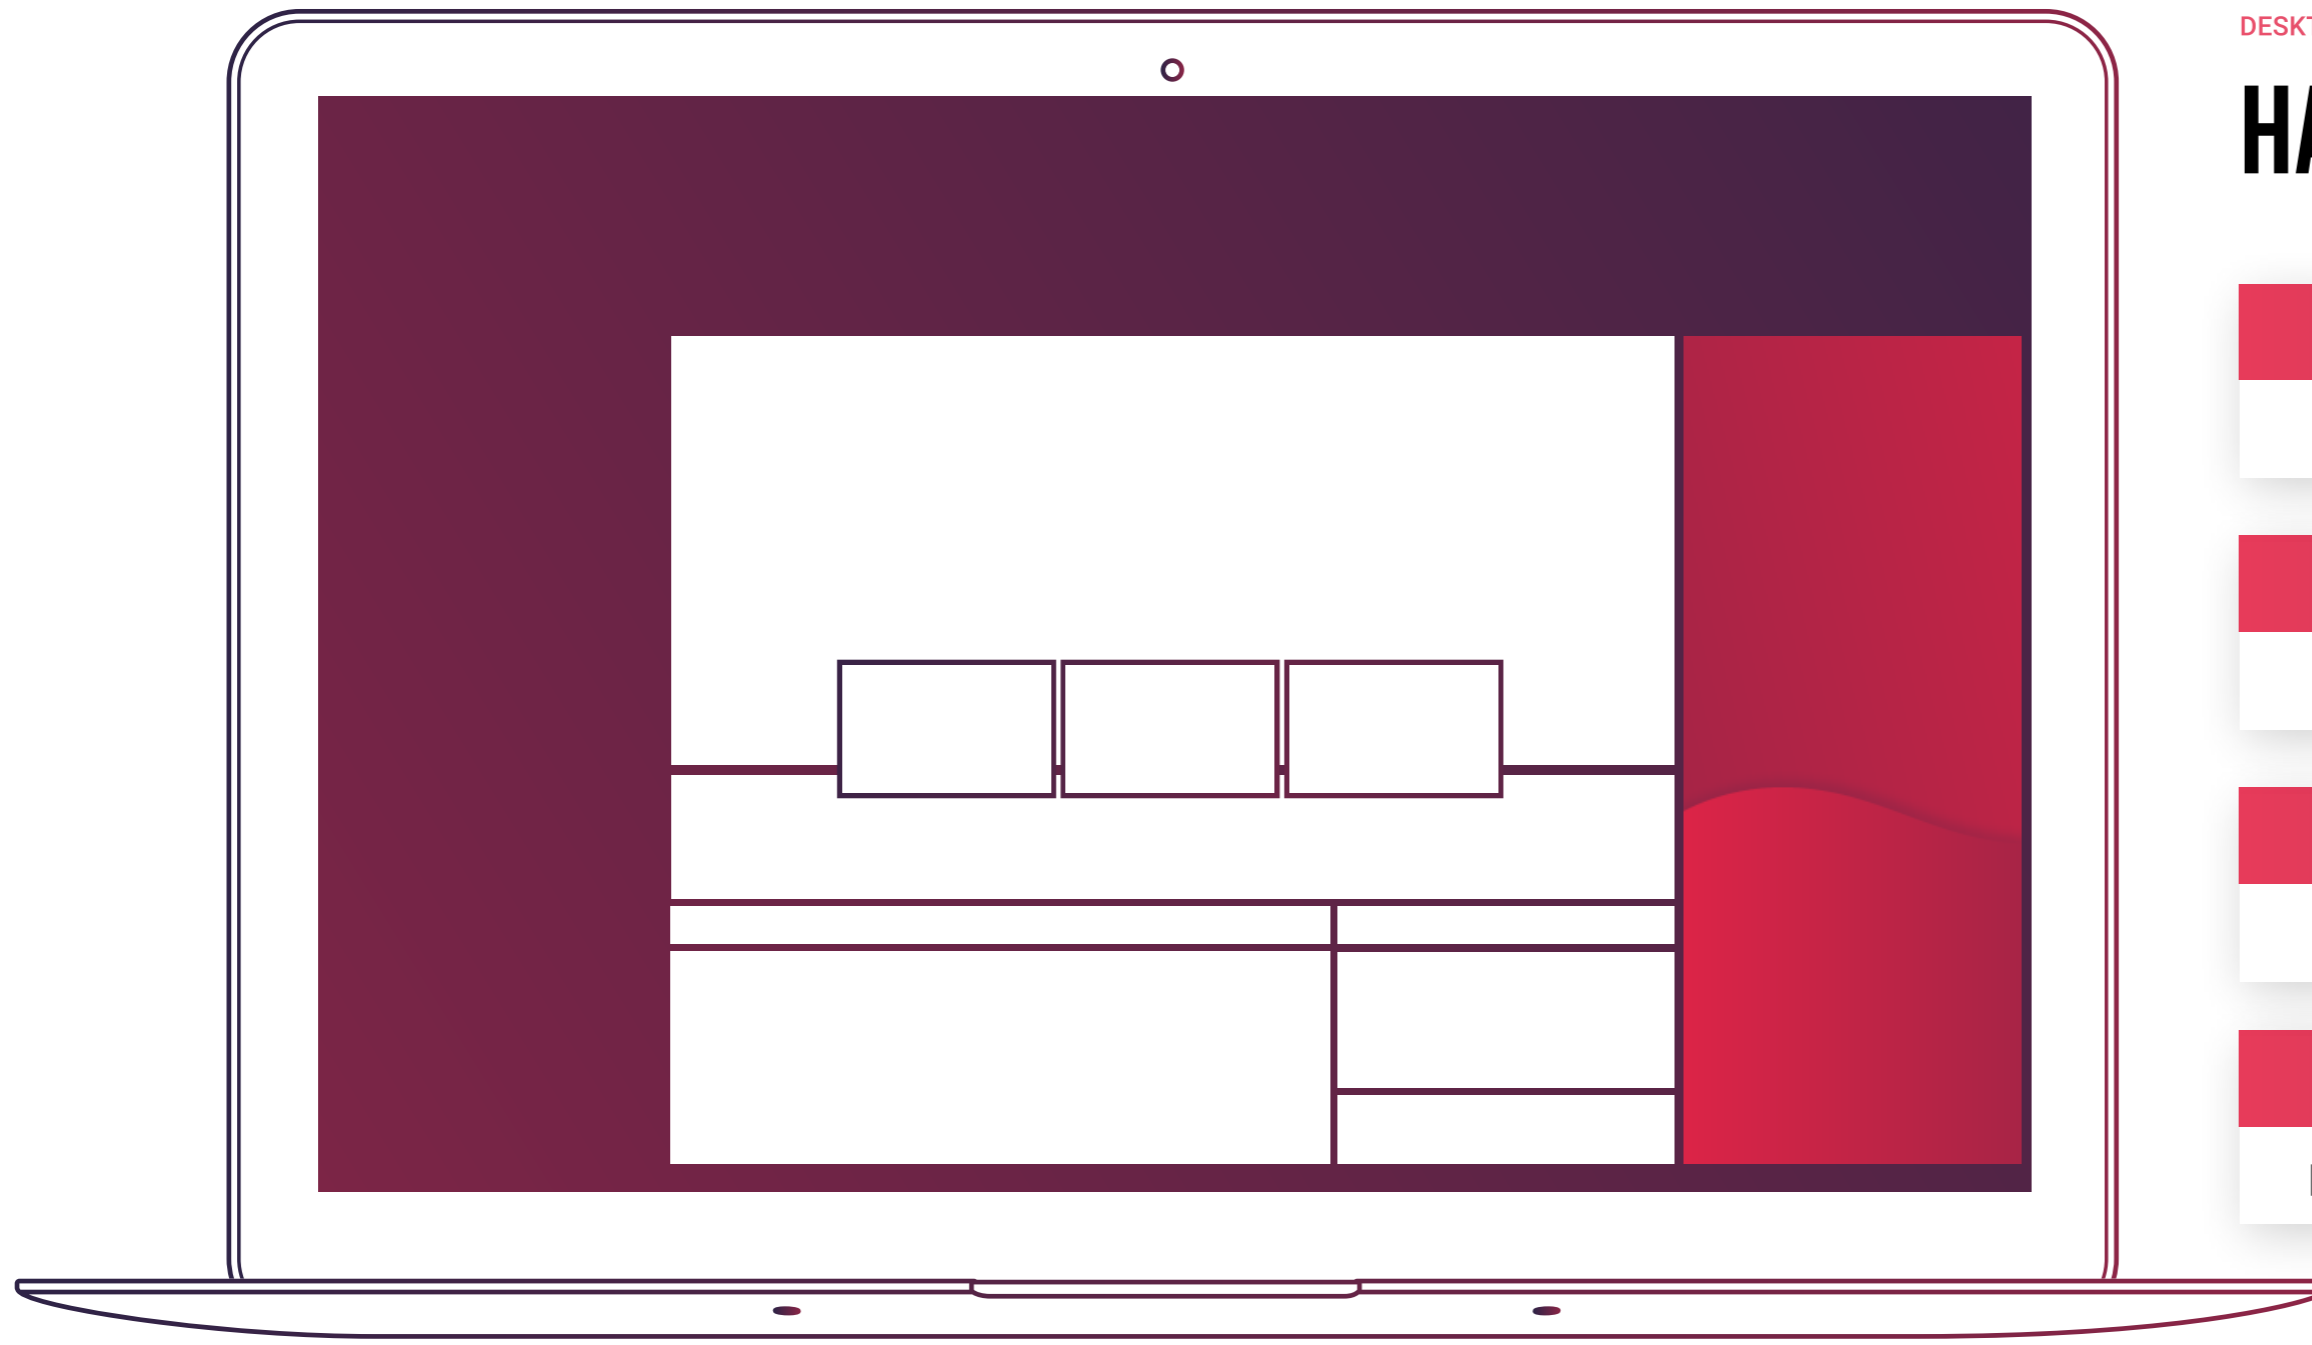

DESKTOP

HALFPAGE AD

ABMESSUNG

300 x 600

FORMAT

jpg | gif | HTML5 | Redirect

DATEIGRÖSSE: JPG | GIF

max. 150KB

DATEIGRÖSSE [HTML5]

max. 200KB +300KB nachladen