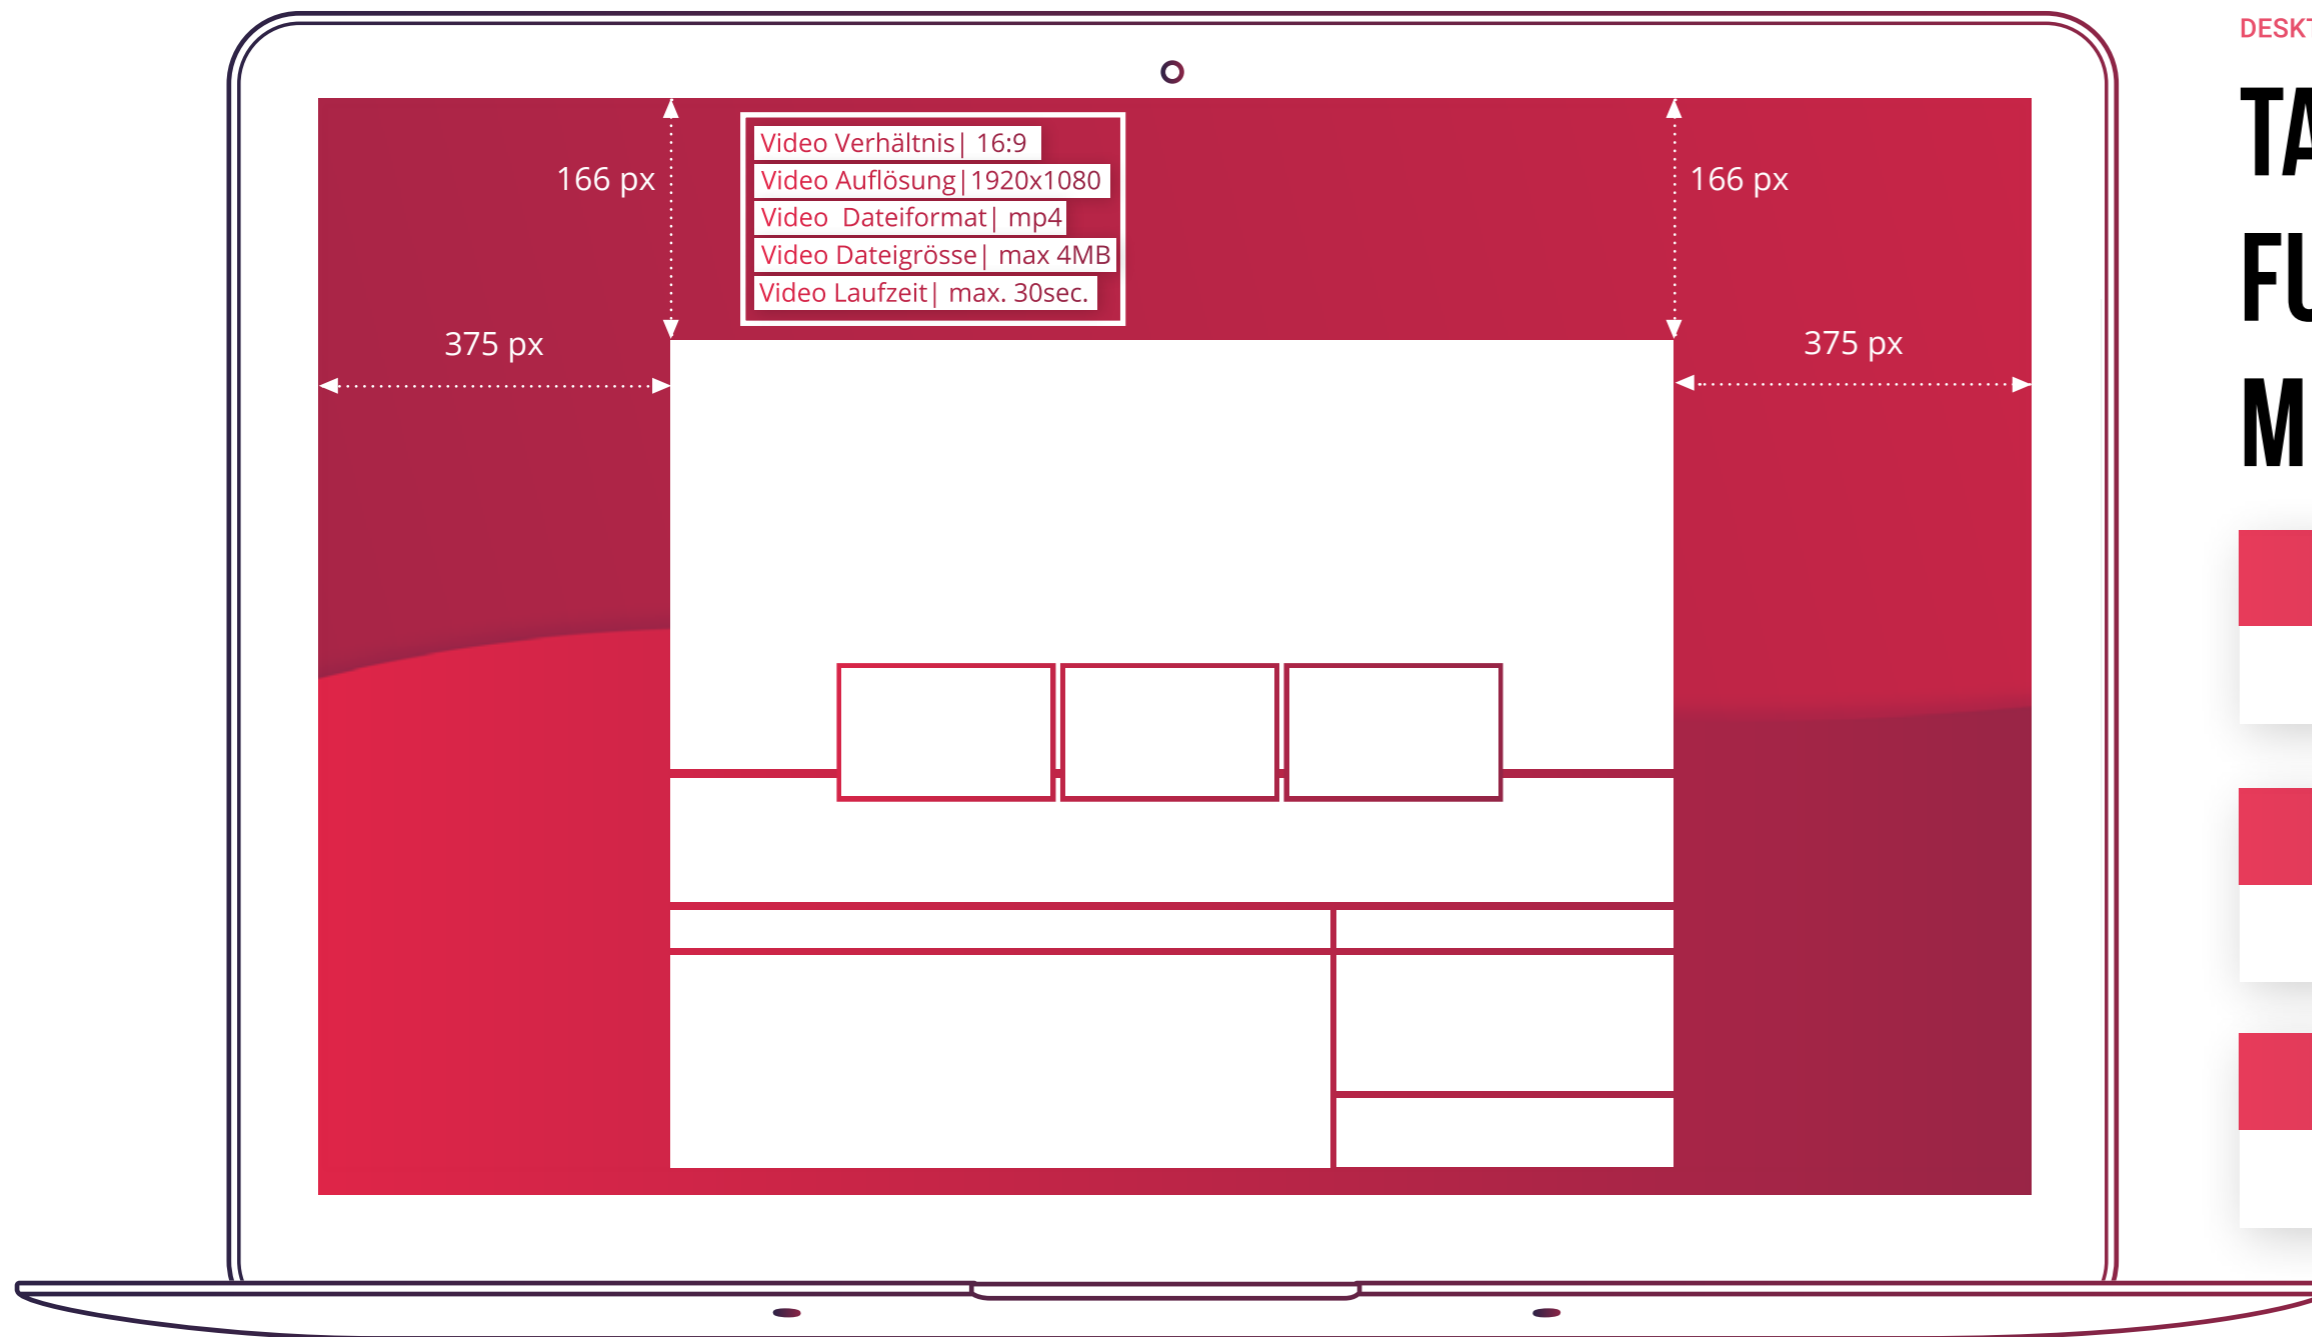

NERDIC BY NATURE[®]

**TECHNISCHE
SPEZIFIKATIONEN**

DESKTOP

TAKEOVER FULLSITE BRANDING

ABMESSUNG

1920 x 1080

FORMAT

jpg

DATEIGRÖSSE

max. 300KB

DESKTOP

TAKEOVER FULLSITE BRANDING MIT VIDEO INTEGRATION

ABMESSUNG

1920 x 1080

FORMAT

jpg

DATEIGRÖSSE [OHNE VIDEO]

max. 300KB

DESKTOP

LEADERBOARD

ABMESSUNG

728 x 90

FORMAT

jpg | png | gif | HTML5 | Redirect

ABMESSUNG

300 x 250

FORMAT

jpg | gif | HTML5 | Redirect

DATEIGRÖSSE: JPG | GIF

max. 80KB

DATEIGRÖSSE [HTML5]

max. 150KB +300KB nachladen