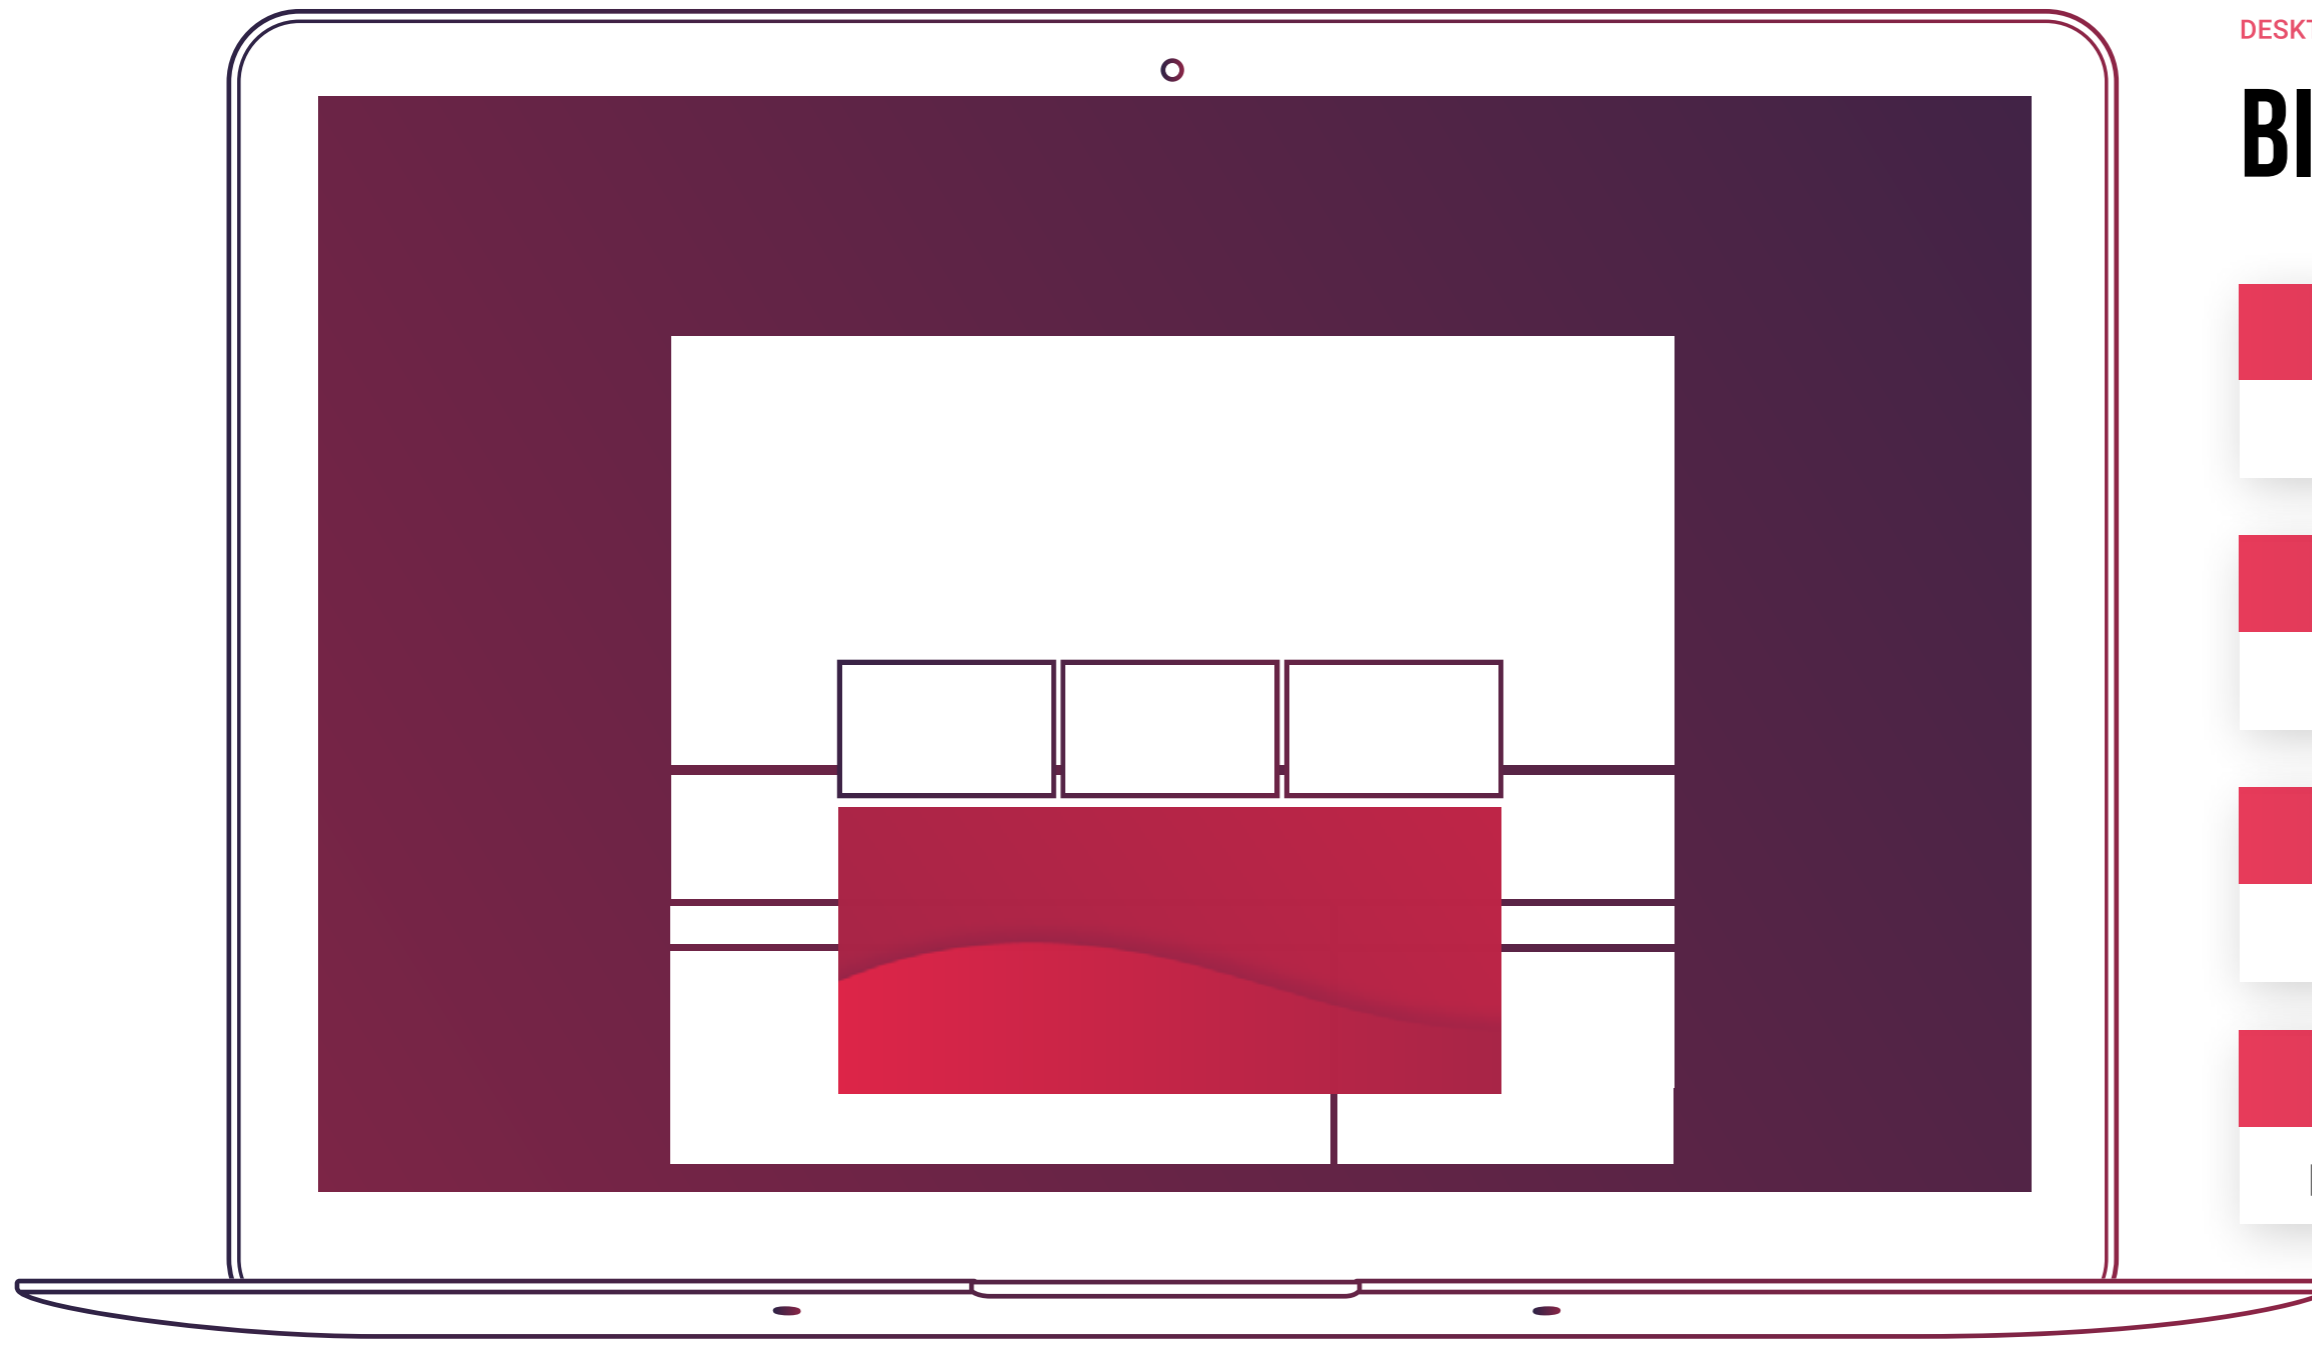

DESKTOP

BILLBOARD

ABMESSUNG

800 x 250

FORMAT

jpg | gif | HTML5 | Redirect

DATEIGRÖSSE: JPG | GIF

max. 150KB

DATEIGRÖSSE [HTML5]

max. 200KB +300KB nachladen