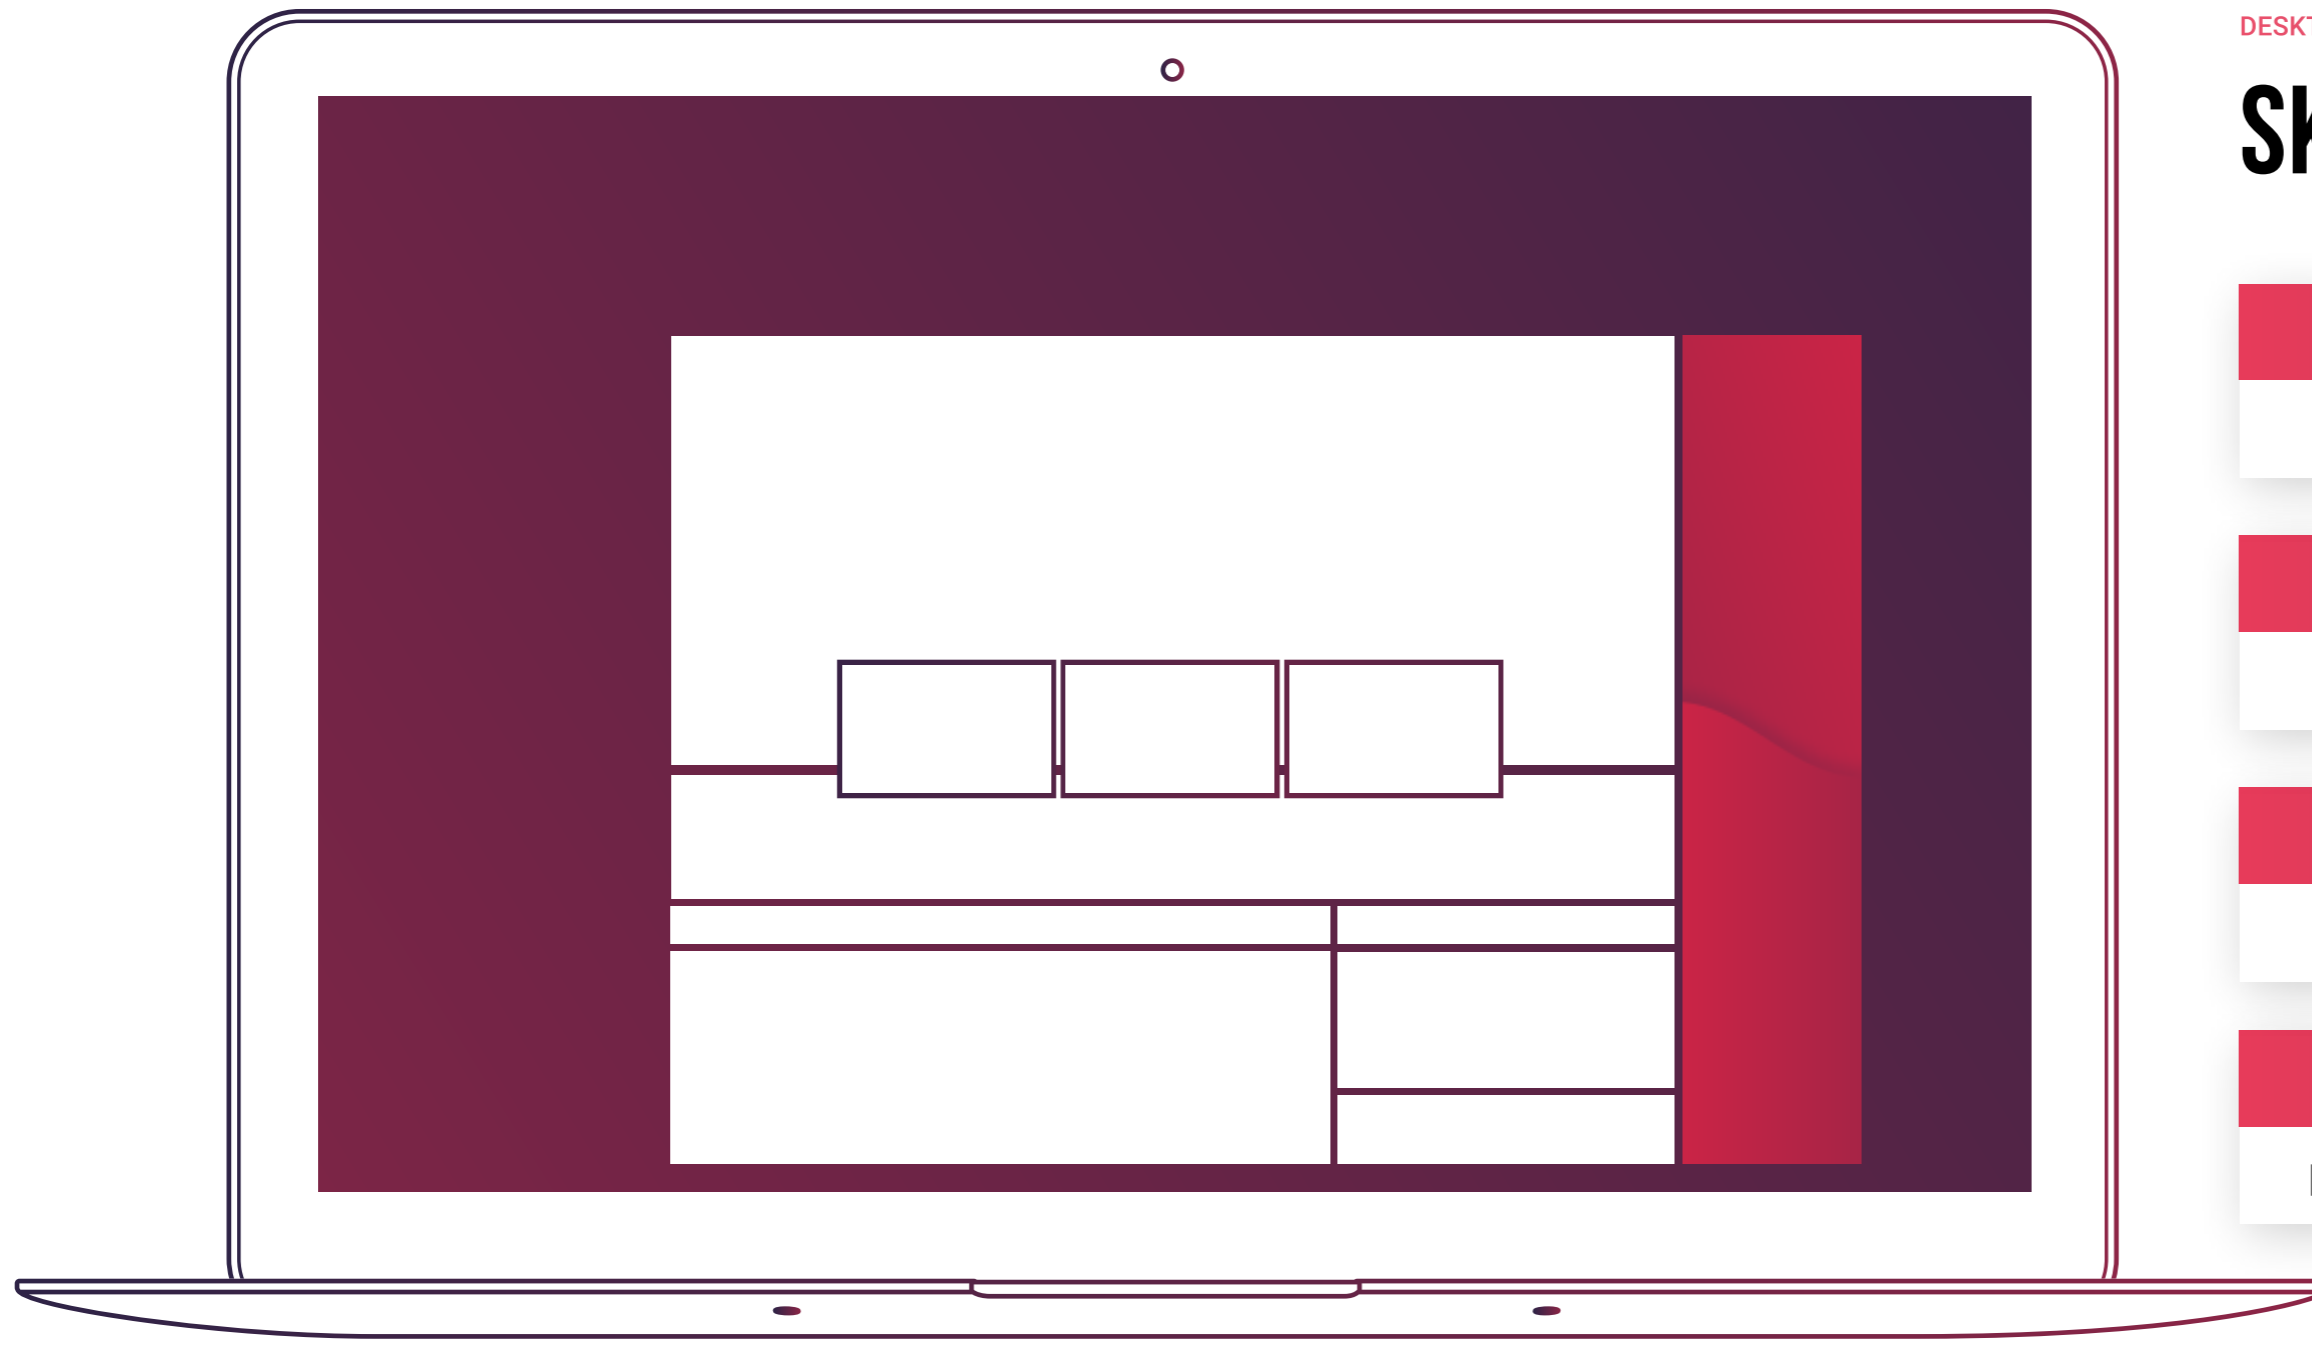

ABMESSUNG

300 x 250

FORMAT

jpg | gif | HTML5 | Redirect

DATEIGRÖSSE: JPG | GIF

max. 80KB

DATEIGRÖSSE [HTML5]

max. 150KB +300KB nachladen