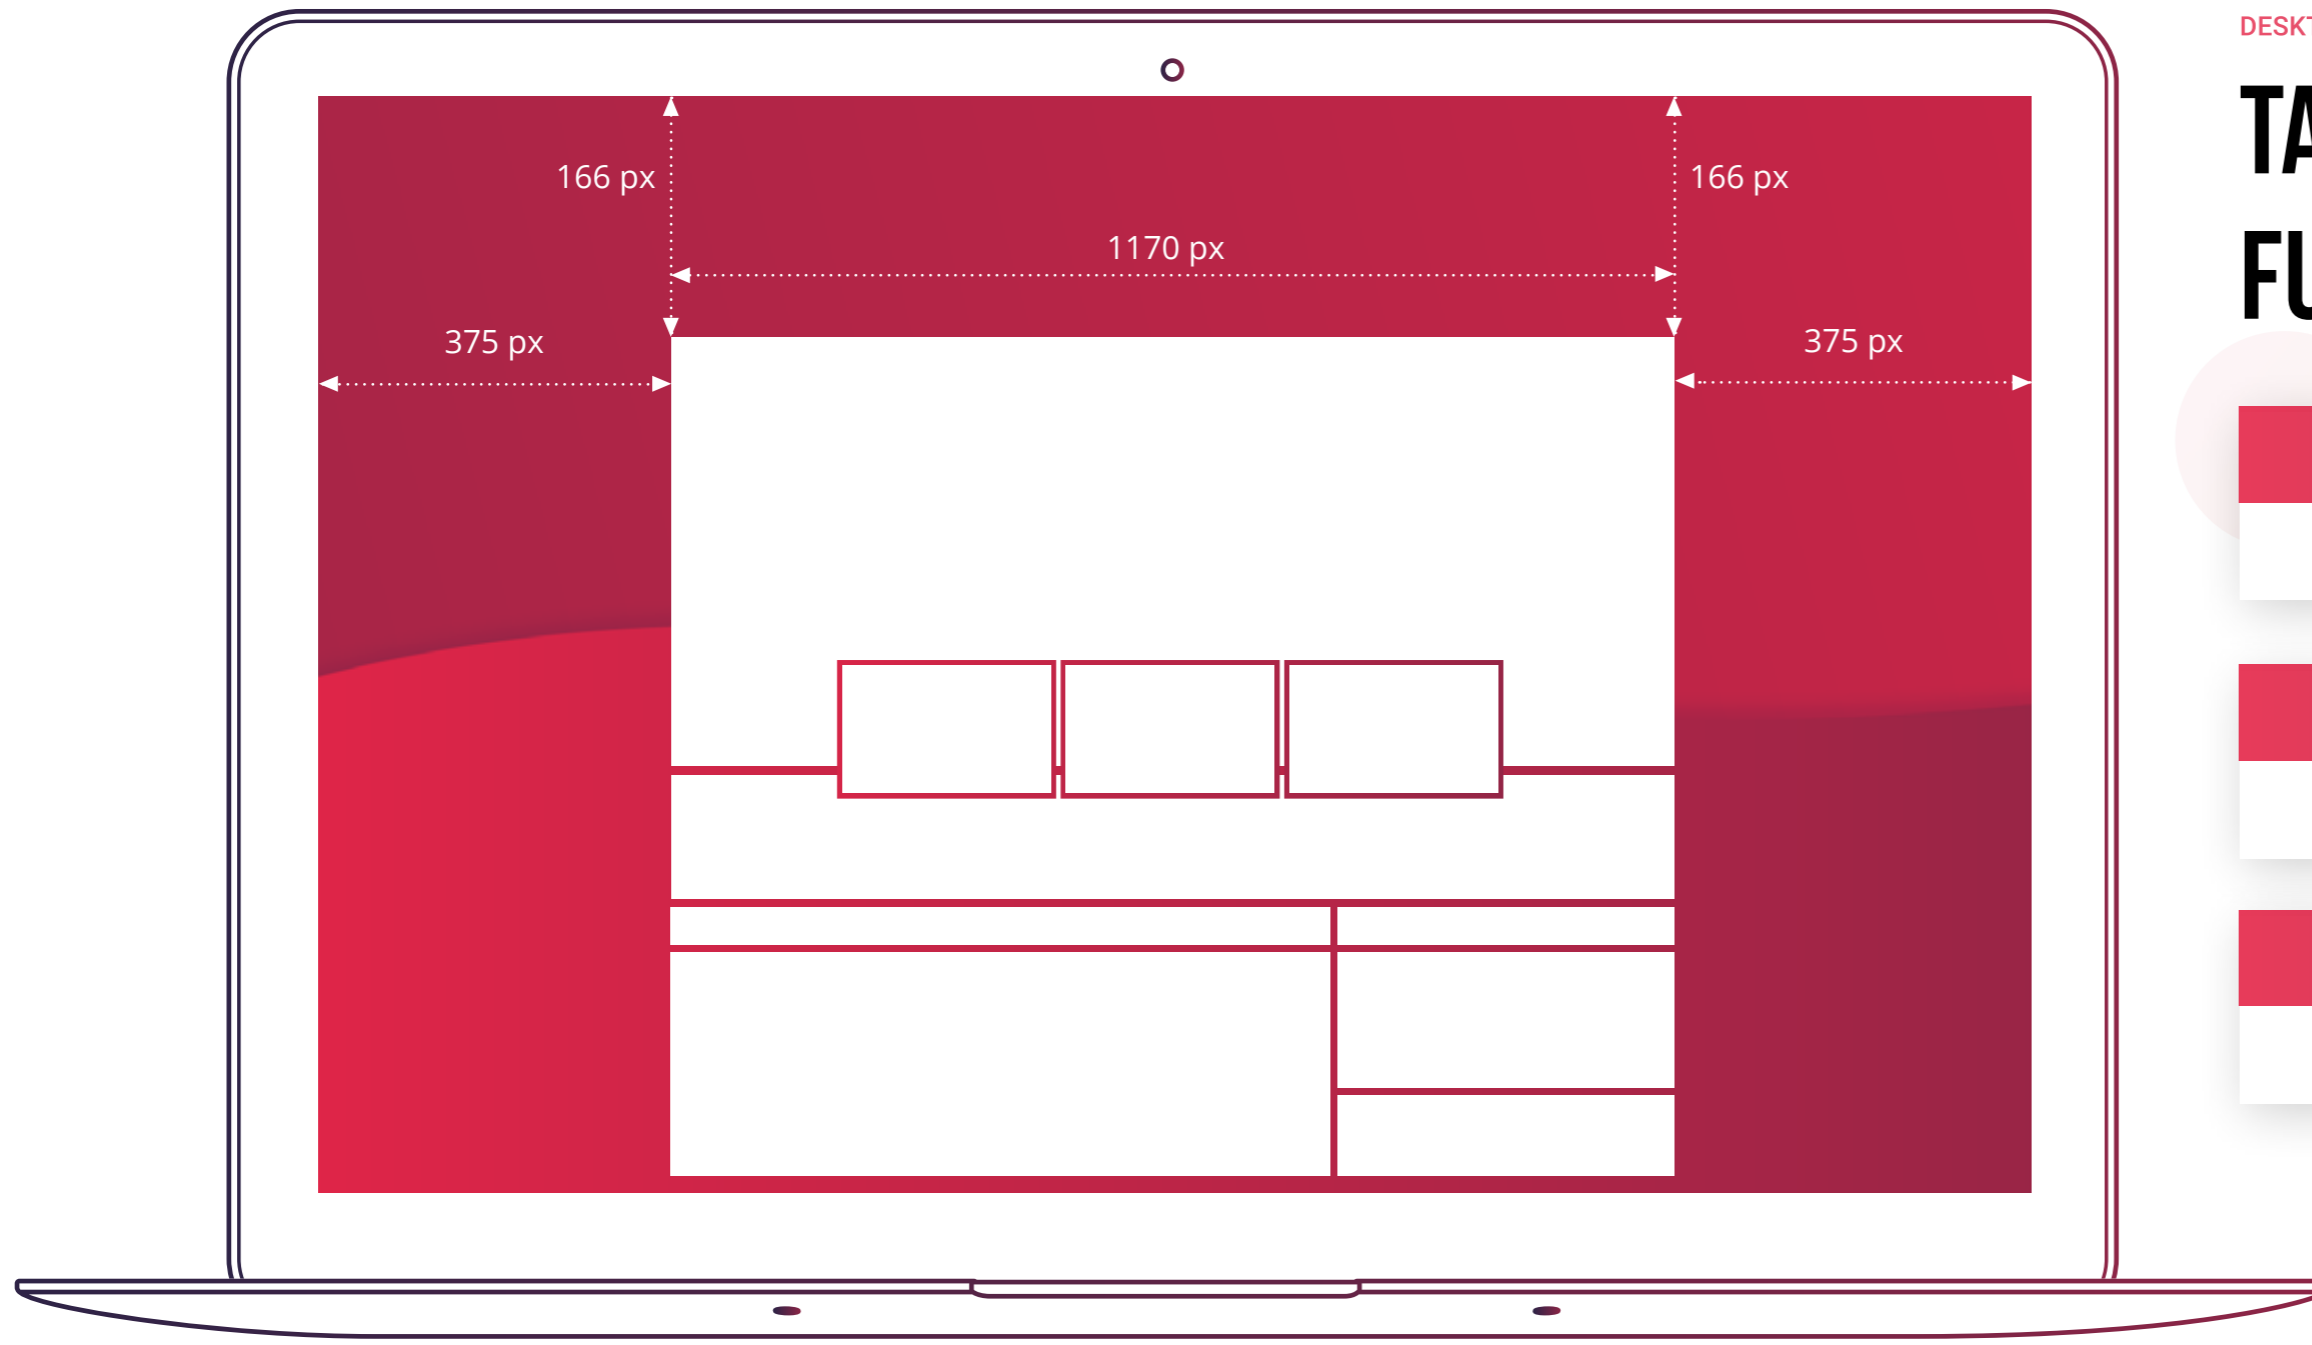

NERDIC BY NATURE[®]

**TECHNISCHE
SPEZIFIKATIONEN**

DESKTOP

TAKEOVER FULLSITE BRANDING

ABMESSUNG

1920 x 1080

FORMAT

jpg

DATEIGRÖSSE

max. 300KB

DESKTOP

TAKEOVER FULLSITE BRANDING MIT VIDEO INTEGRATION

ABMESSUNG

1920 x 1080

FORMAT

jpg

DATEIGRÖSSE [OHNE VIDEO]

max. 300KB

DESKTOP

LEADERBOARD

ABMESSUNG

728 x 90

FORMAT

jpg | png | gif | HTML5 | Redirect

ABMESSUNG

300 x 250

FORMAT

jpg | gif | HTML5 | Redirect

DATEIGRÖSSE: JPG | GIF

max. 80KB

DATEIGRÖSSE [HTML5]

max. 150KB +300KB nachladen