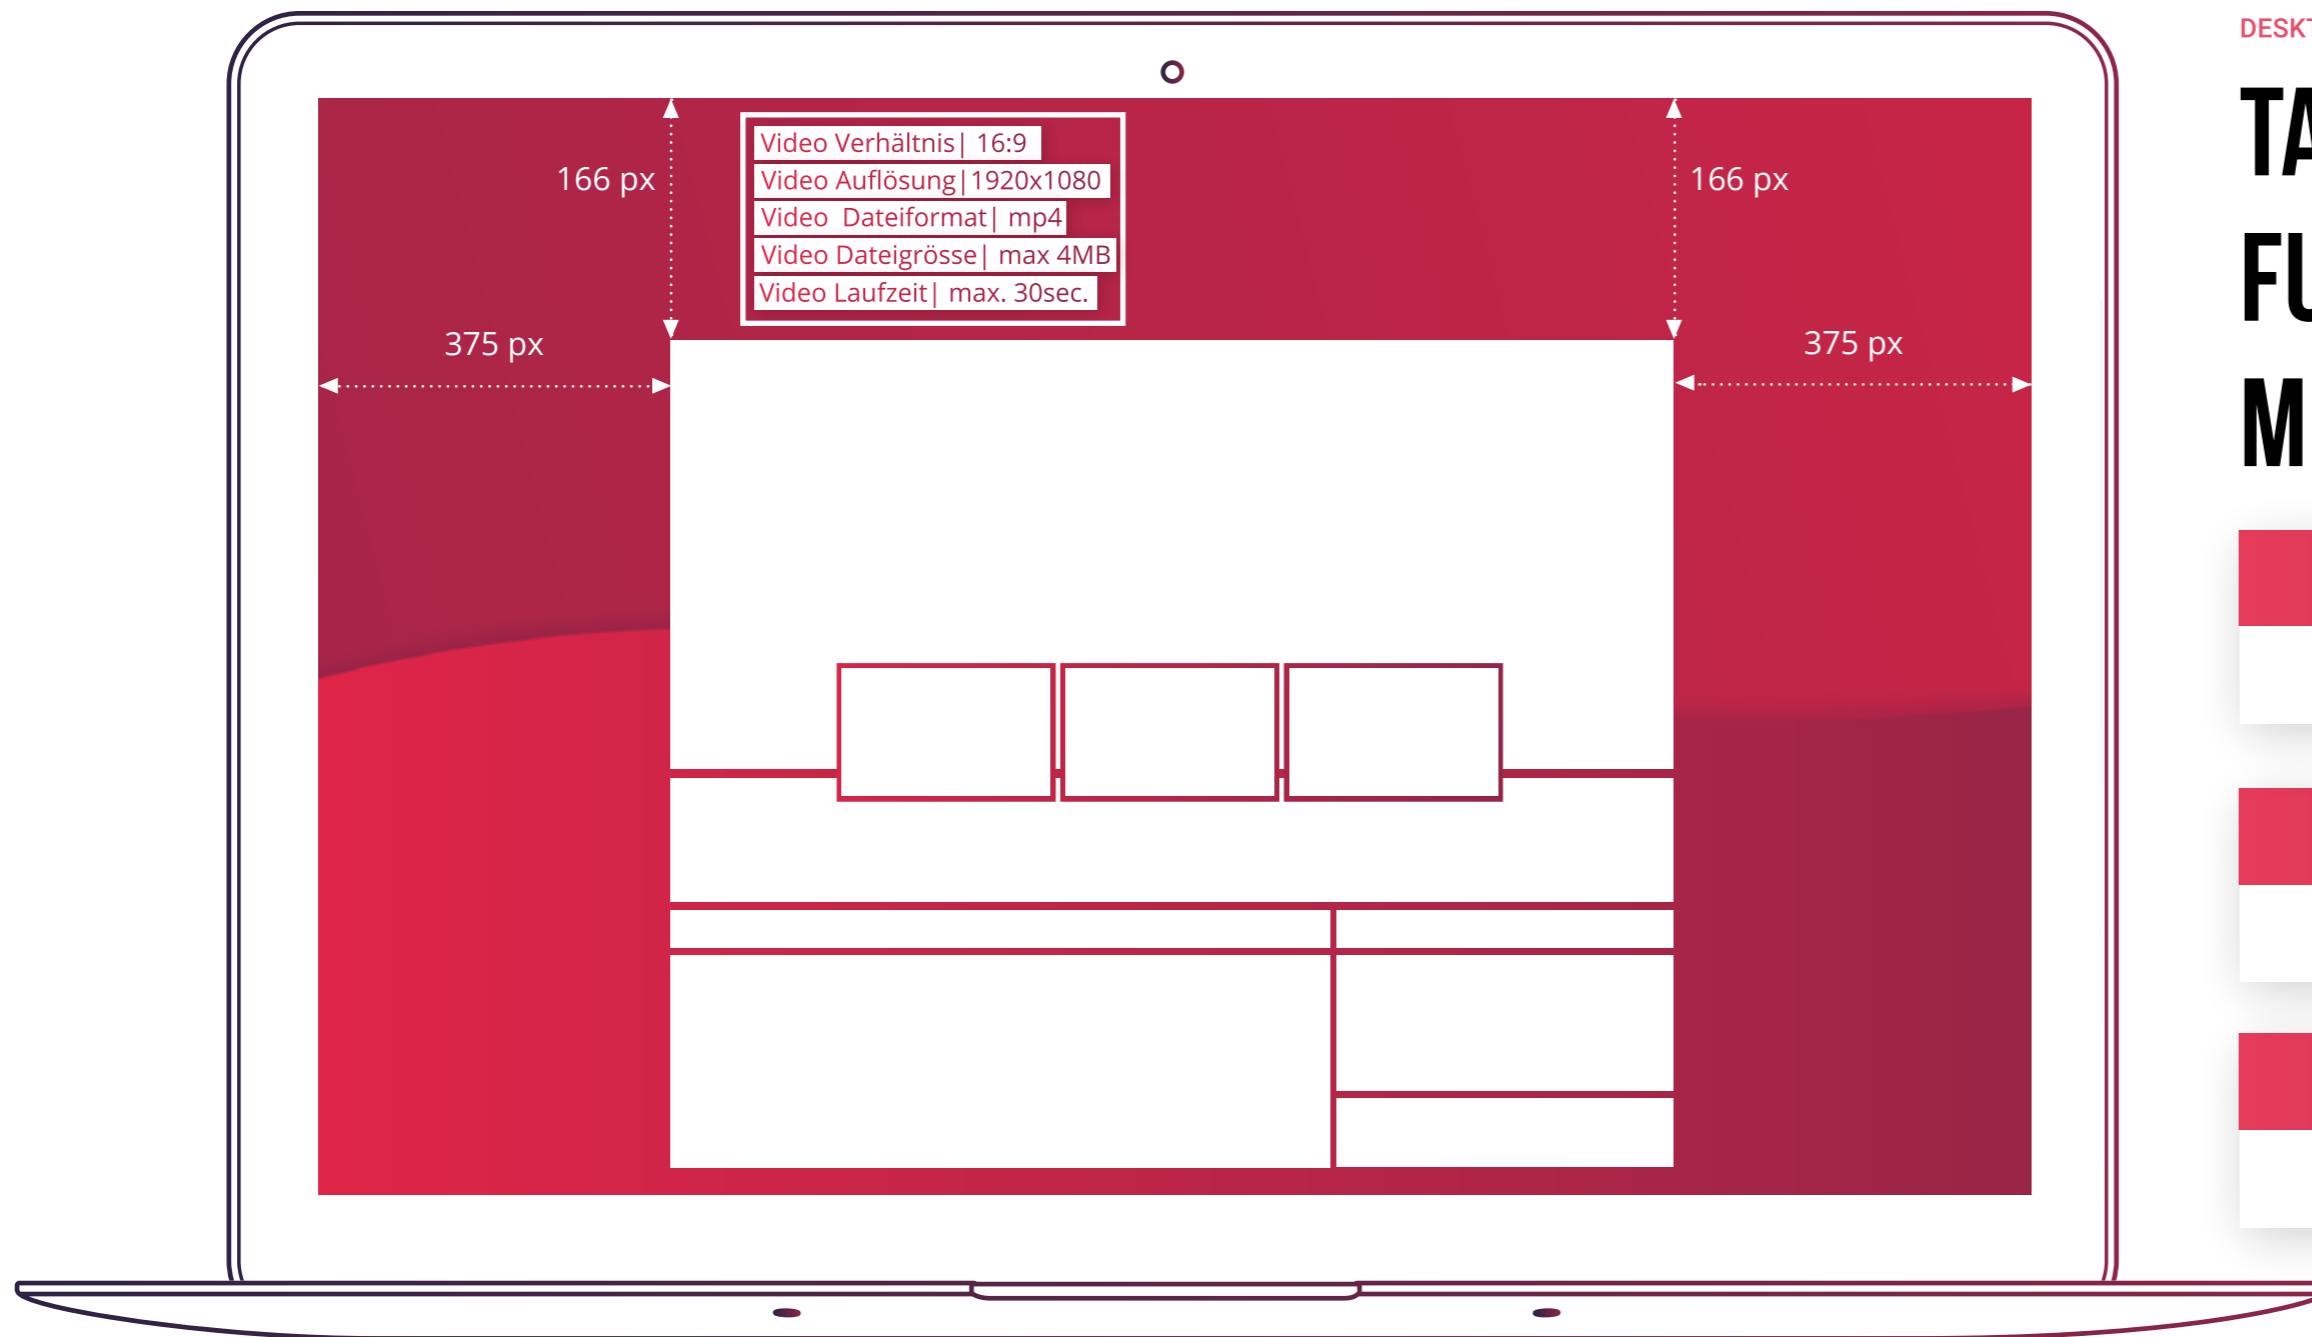

NERDIC BY NATURE[®]

**TECHNISCHE
SPEZIFIKATIONEN**

DESKTOP

TAKEOVER FULLSITE BRANDING

ABMESSUNG

1920 x 1080

FORMAT

jpg

DATEIGRÖSSE

max. 300KB

DESKTOP

TAKEOVER FULLSITE BRANDING MIT VIDEO INTEGRATION

ABMESSUNG

1920 x 1080

FORMAT

jpg

DATEIGRÖSSE [OHNE VIDEO]

max. 300KB

DESKTOP

LEADERBOARD

ABMESSUNG

728 x 90

FORMAT

jpg | png | gif | HTML5 | Redirect

ABMESSUNG

300 x 250

FORMAT

jpg | gif | HTML5 | Redirect

DATEIGRÖSSE: JPG | GIF

max. 80KB

DATEIGRÖSSE [HTML5]

max. 150KB +300KB nachladen