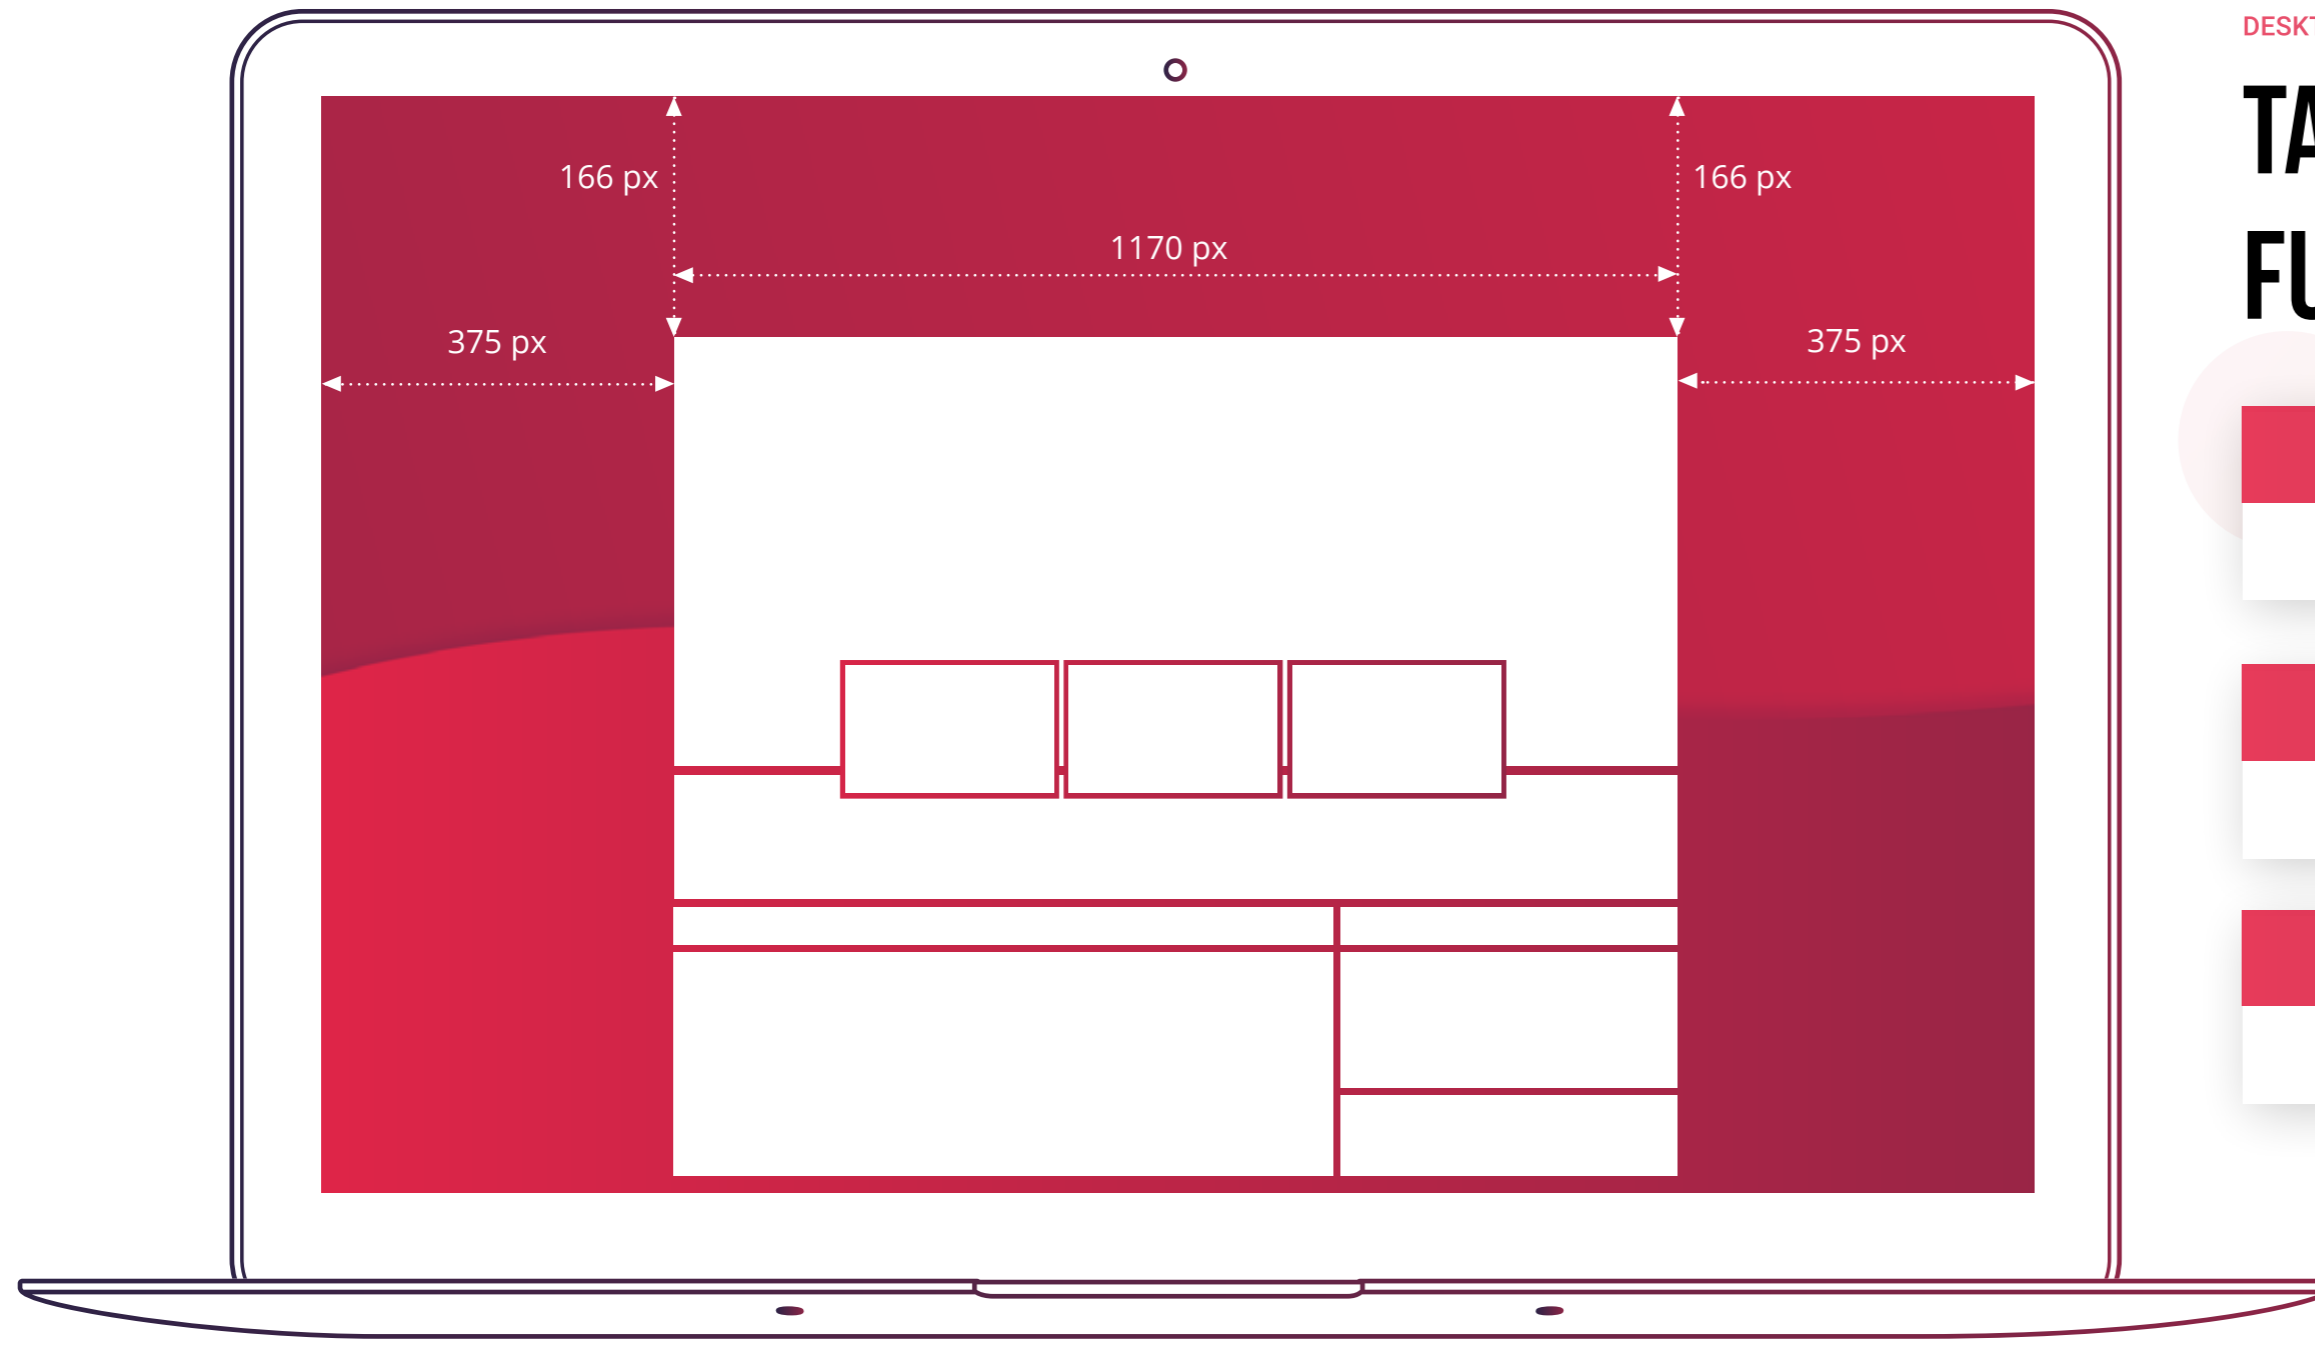

NERDIC BY NATURE[®]

**TECHNISCHE
SPEZIFIKATIONEN**

DESKTOP

TAKEOVER FULLSITE BRANDING

ABMESSUNG

1920 x 1080

FORMAT

jpg

DATEIGRÖSSE

max. 300KB

DESKTOP

TAKEOVER FULLSITE BRANDING MIT VIDEO INTEGRATION

ABMESSUNG

1920 x 1080

FORMAT

jpg

DATEIGRÖSSE [OHNE VIDEO]

max. 300KB

DESKTOP

LEADERBOARD

ABMESSUNG

728 x 90

FORMAT

jpg | png | gif | HTML5 | Redirect

ABMESSUNG

300 x 250

FORMAT

jpg | gif | HTML5 | Redirect

DATEIGRÖSSE: JPG | GIF

max. 80KB

DATEIGRÖSSE [HTML5]

max. 150KB +300KB nachladen