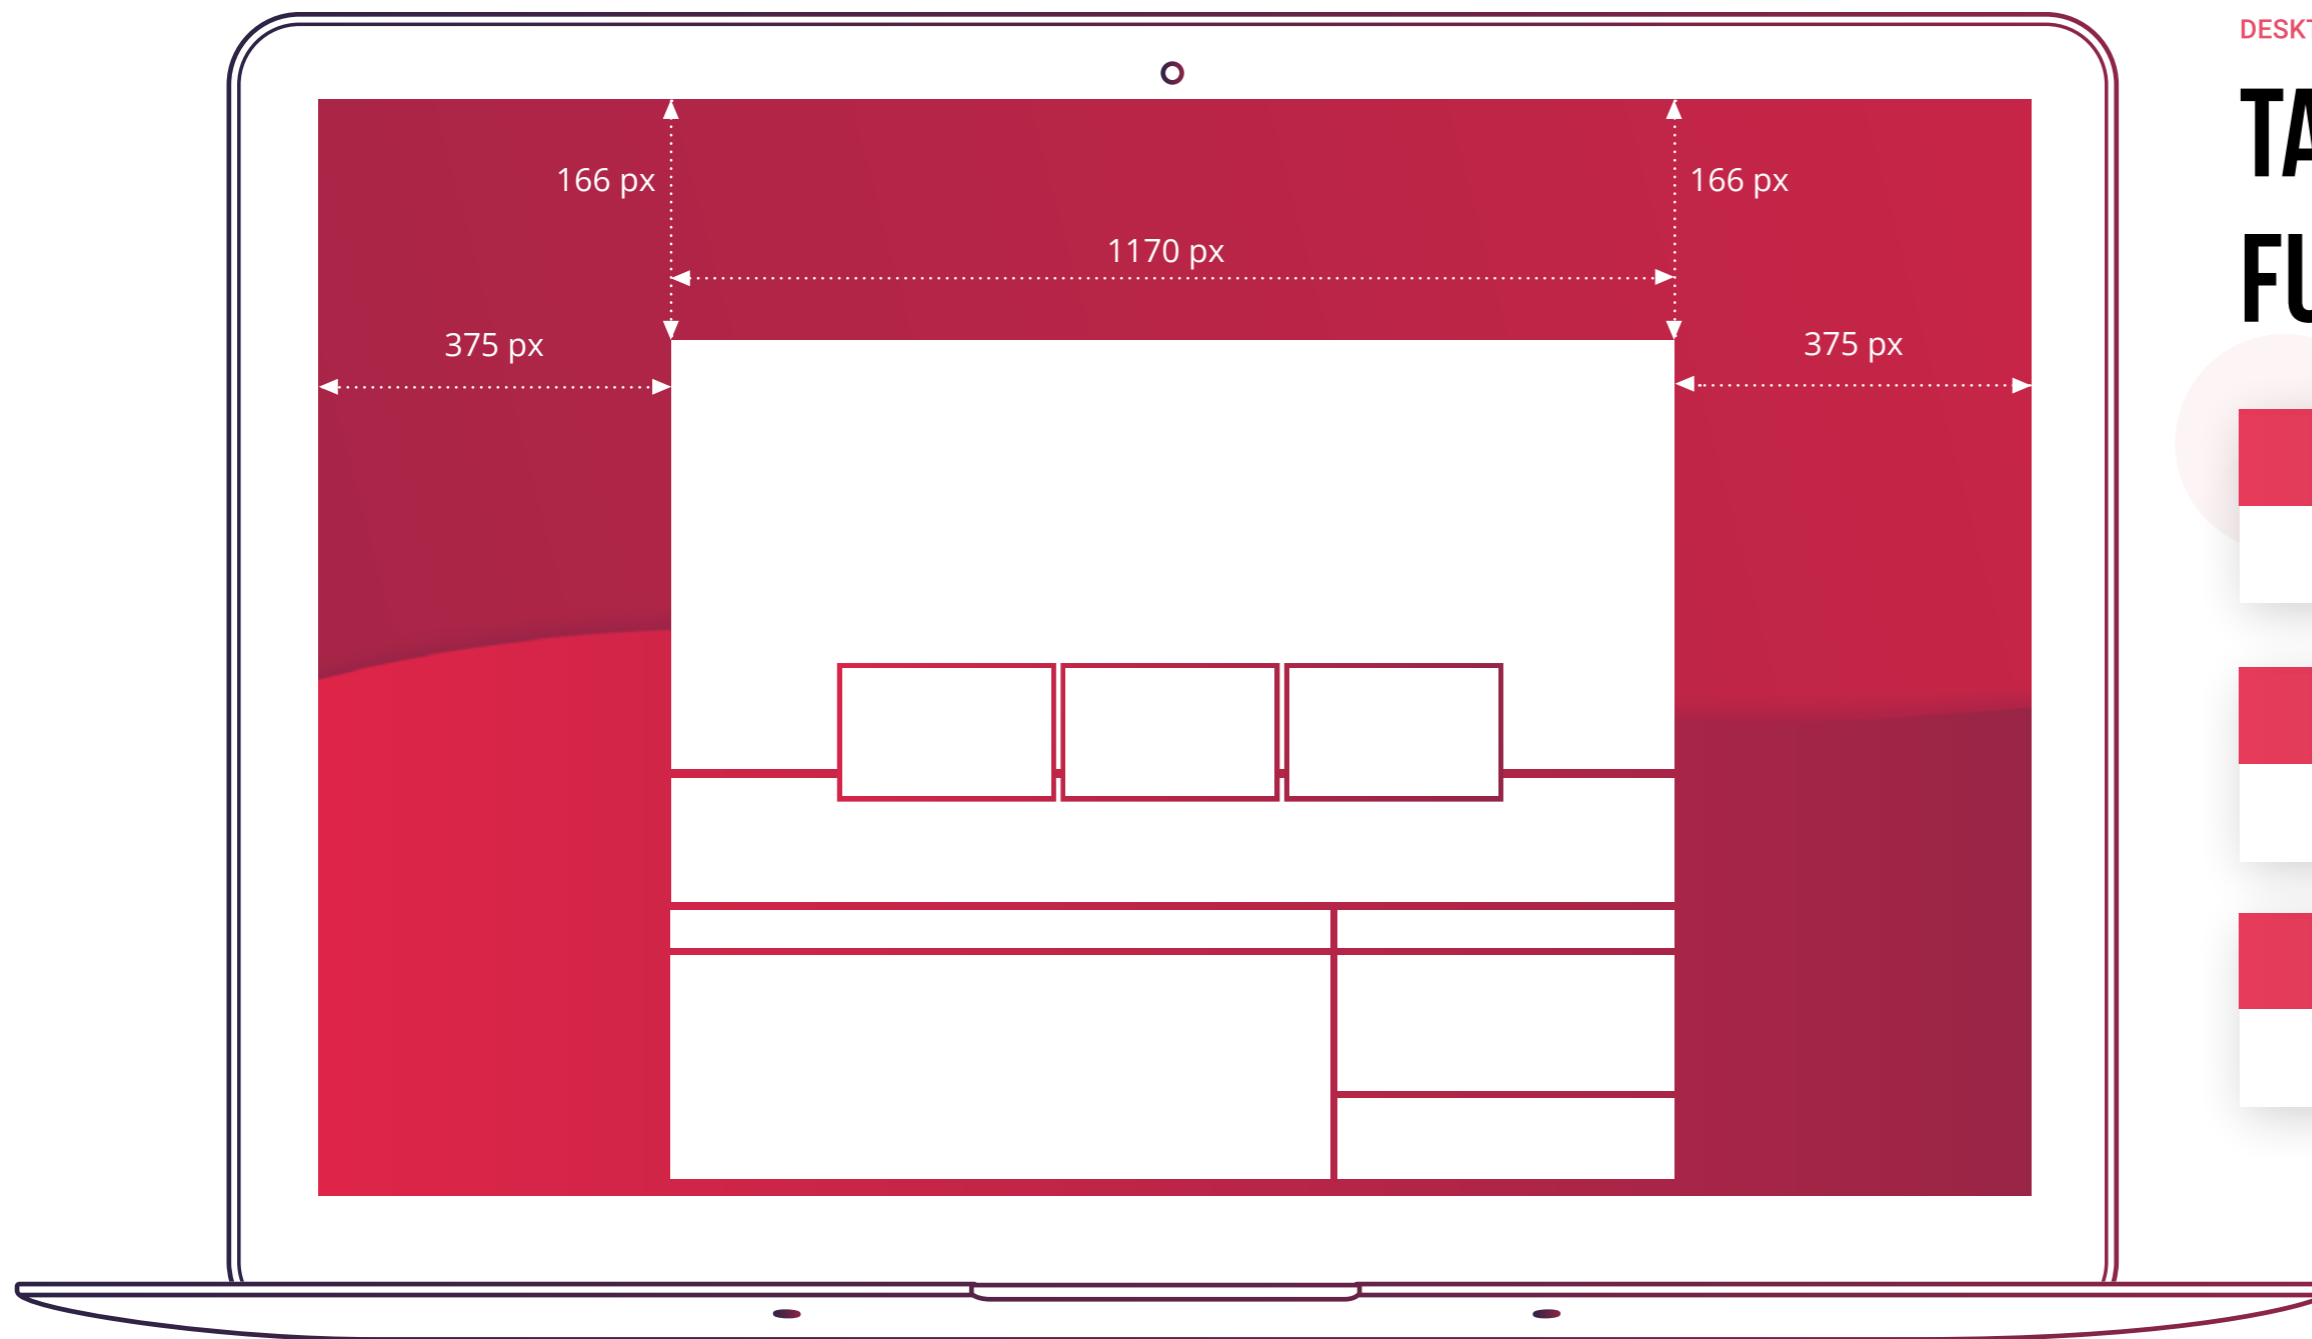

NERDIC BY NATURE[®]

**TECHNISCHE
SPEZIFIKATIONEN**

DESKTOP

TAKEOVER FULLSITE BRANDING

ABMESSUNG

1920 x 1080

FORMAT

jpg

DATEIGRÖSSE

max. 300KB

DESKTOP

TAKEOVER FULLSITE BRANDING MIT VIDEO INTEGRATION

ABMESSUNG

1920 x 1080

FORMAT

jpg

DATEIGRÖSSE [OHNE VIDEO]

max. 300KB

DESKTOP

LEADERBOARD

ABMESSUNG

728 x 90

FORMAT

jpg | png | gif | HTML5 | Redirect

ABMESSUNG

300 x 250

FORMAT

jpg | gif | HTML5 | Redirect

DATEIGRÖSSE: JPEG | GIF

max. 80KB

DATEIGRÖSSE [HTML5]

max. 150KB +300KB nachladen