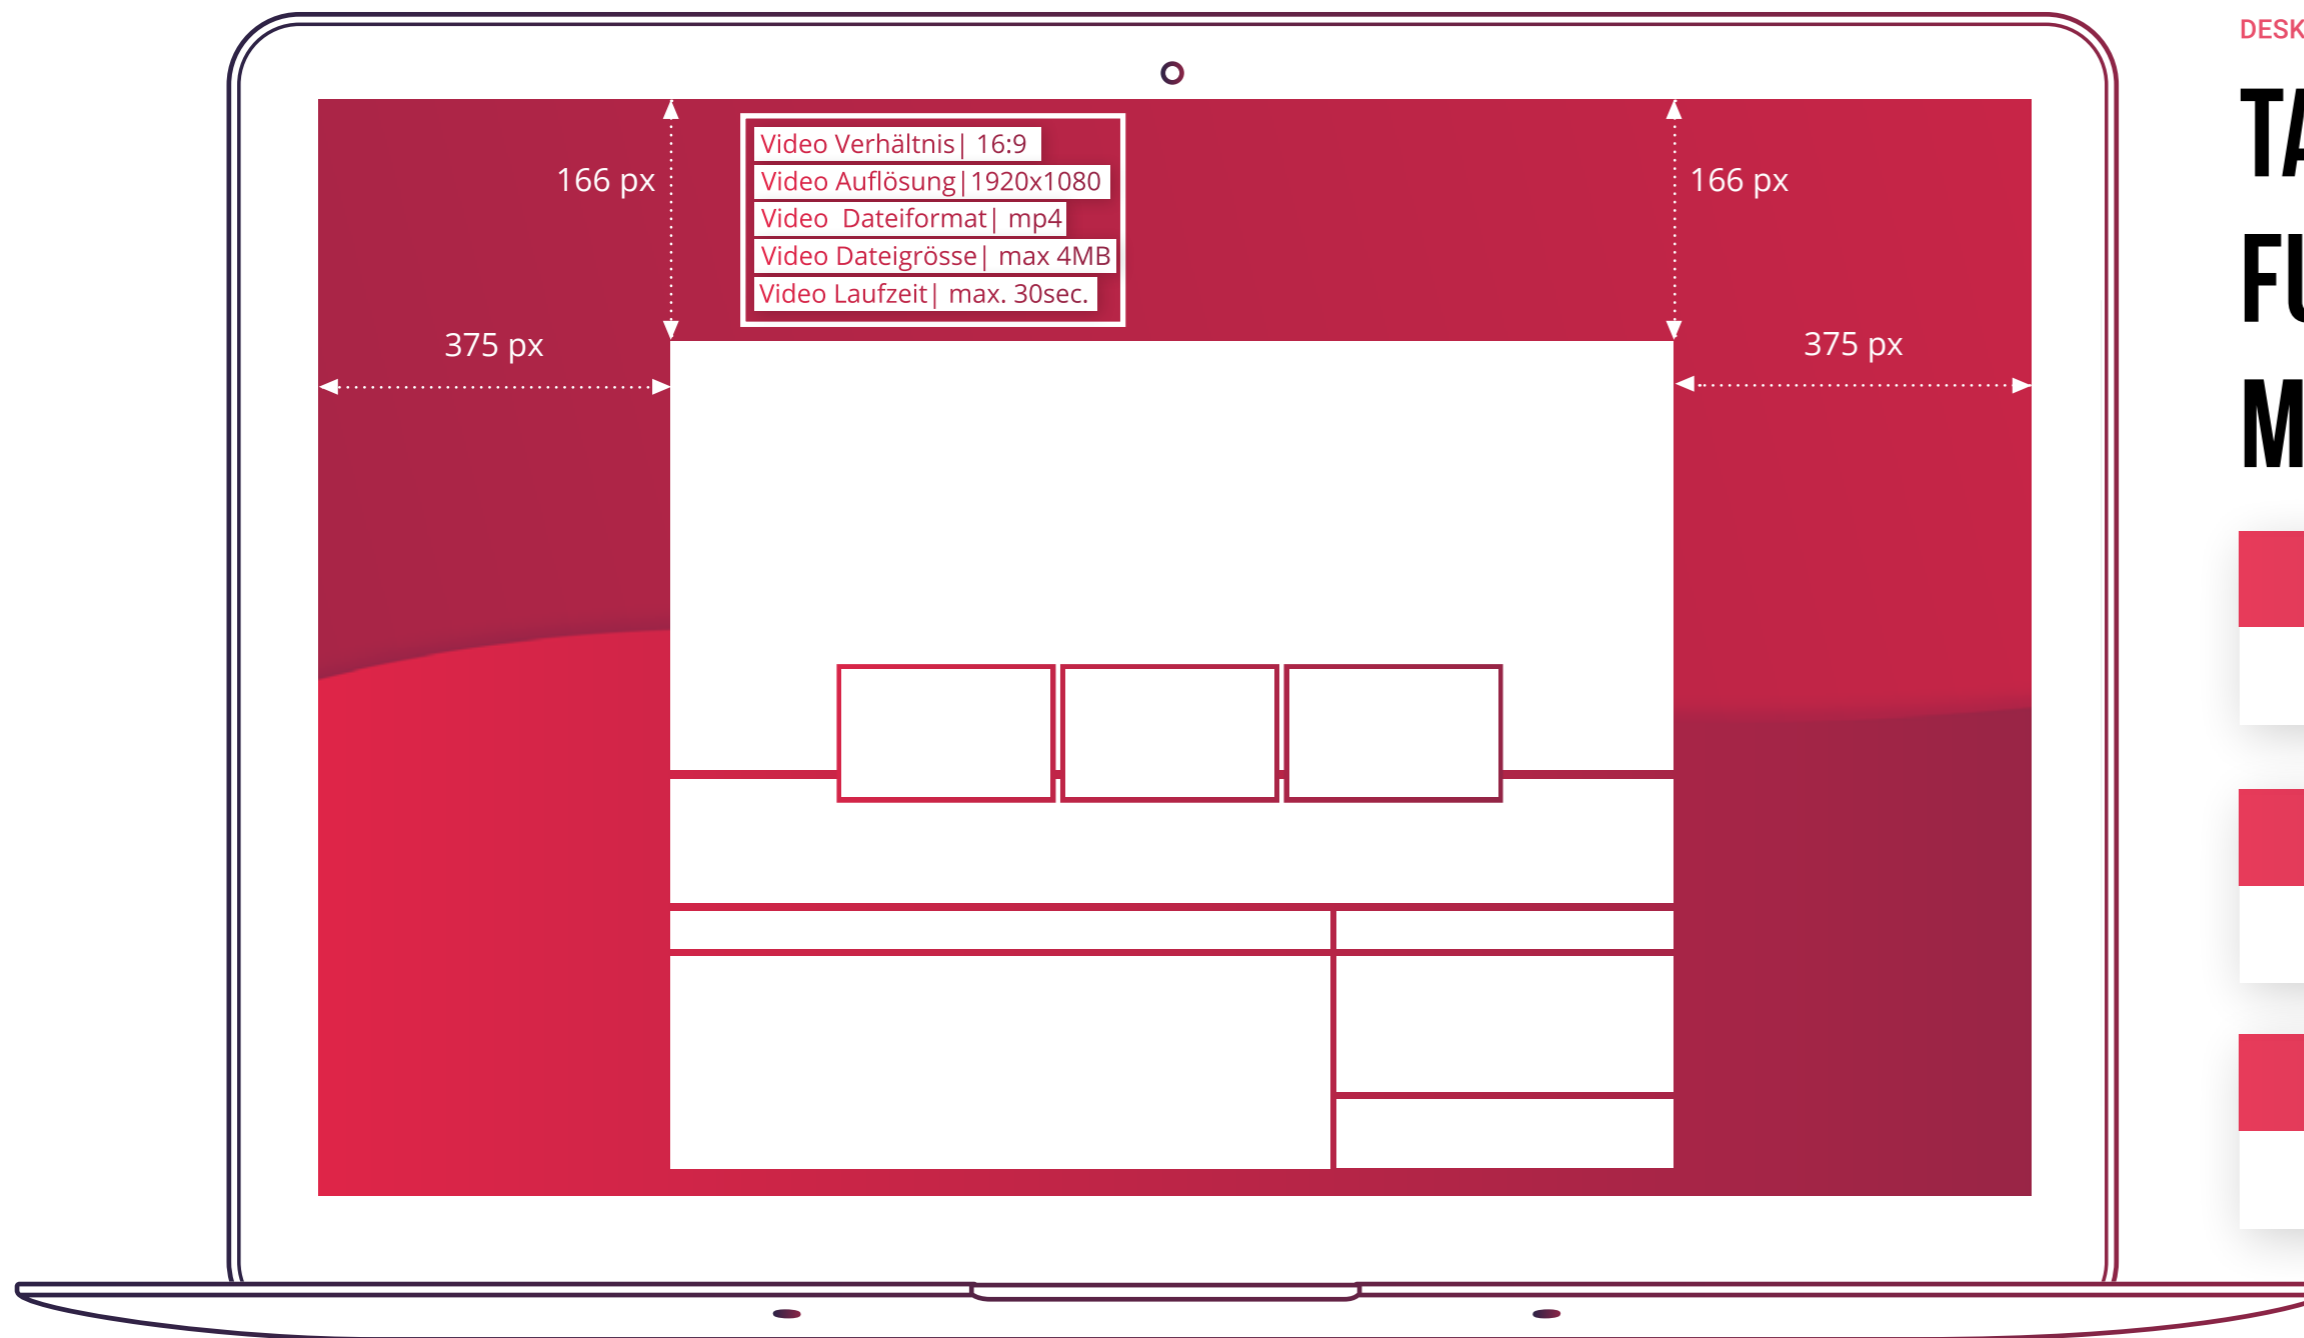

NERDIC BY NATURE[®]

**TECHNISCHE
SPEZIFIKATIONEN**

DESKTOP

TAKEOVER FULLSITE BRANDING

ABMESSUNG

1920 x 1080

FORMAT

jpg

DATEIGRÖSSE

max. 300KB

DESKTOP

TAKEOVER FULLSITE BRANDING MIT VIDEO INTEGRATION

ABMESSUNG

1920 x 1080

FORMAT

jpg

DATEIGRÖSSE [OHNE VIDEO]

max. 300KB

DESKTOP

LEADERBOARD

ABMESSUNG

728 x 90

FORMAT

jpg | png | gif | HTML5 | Redirect

ABMESSUNG

300 x 250

FORMAT

jpg | gif | HTML5 | Redirect

DATEIGRÖSSE: JPEG | GIF

max. 80KB

DATEIGRÖSSE [HTML5]

max. 150KB +300KB nachladen