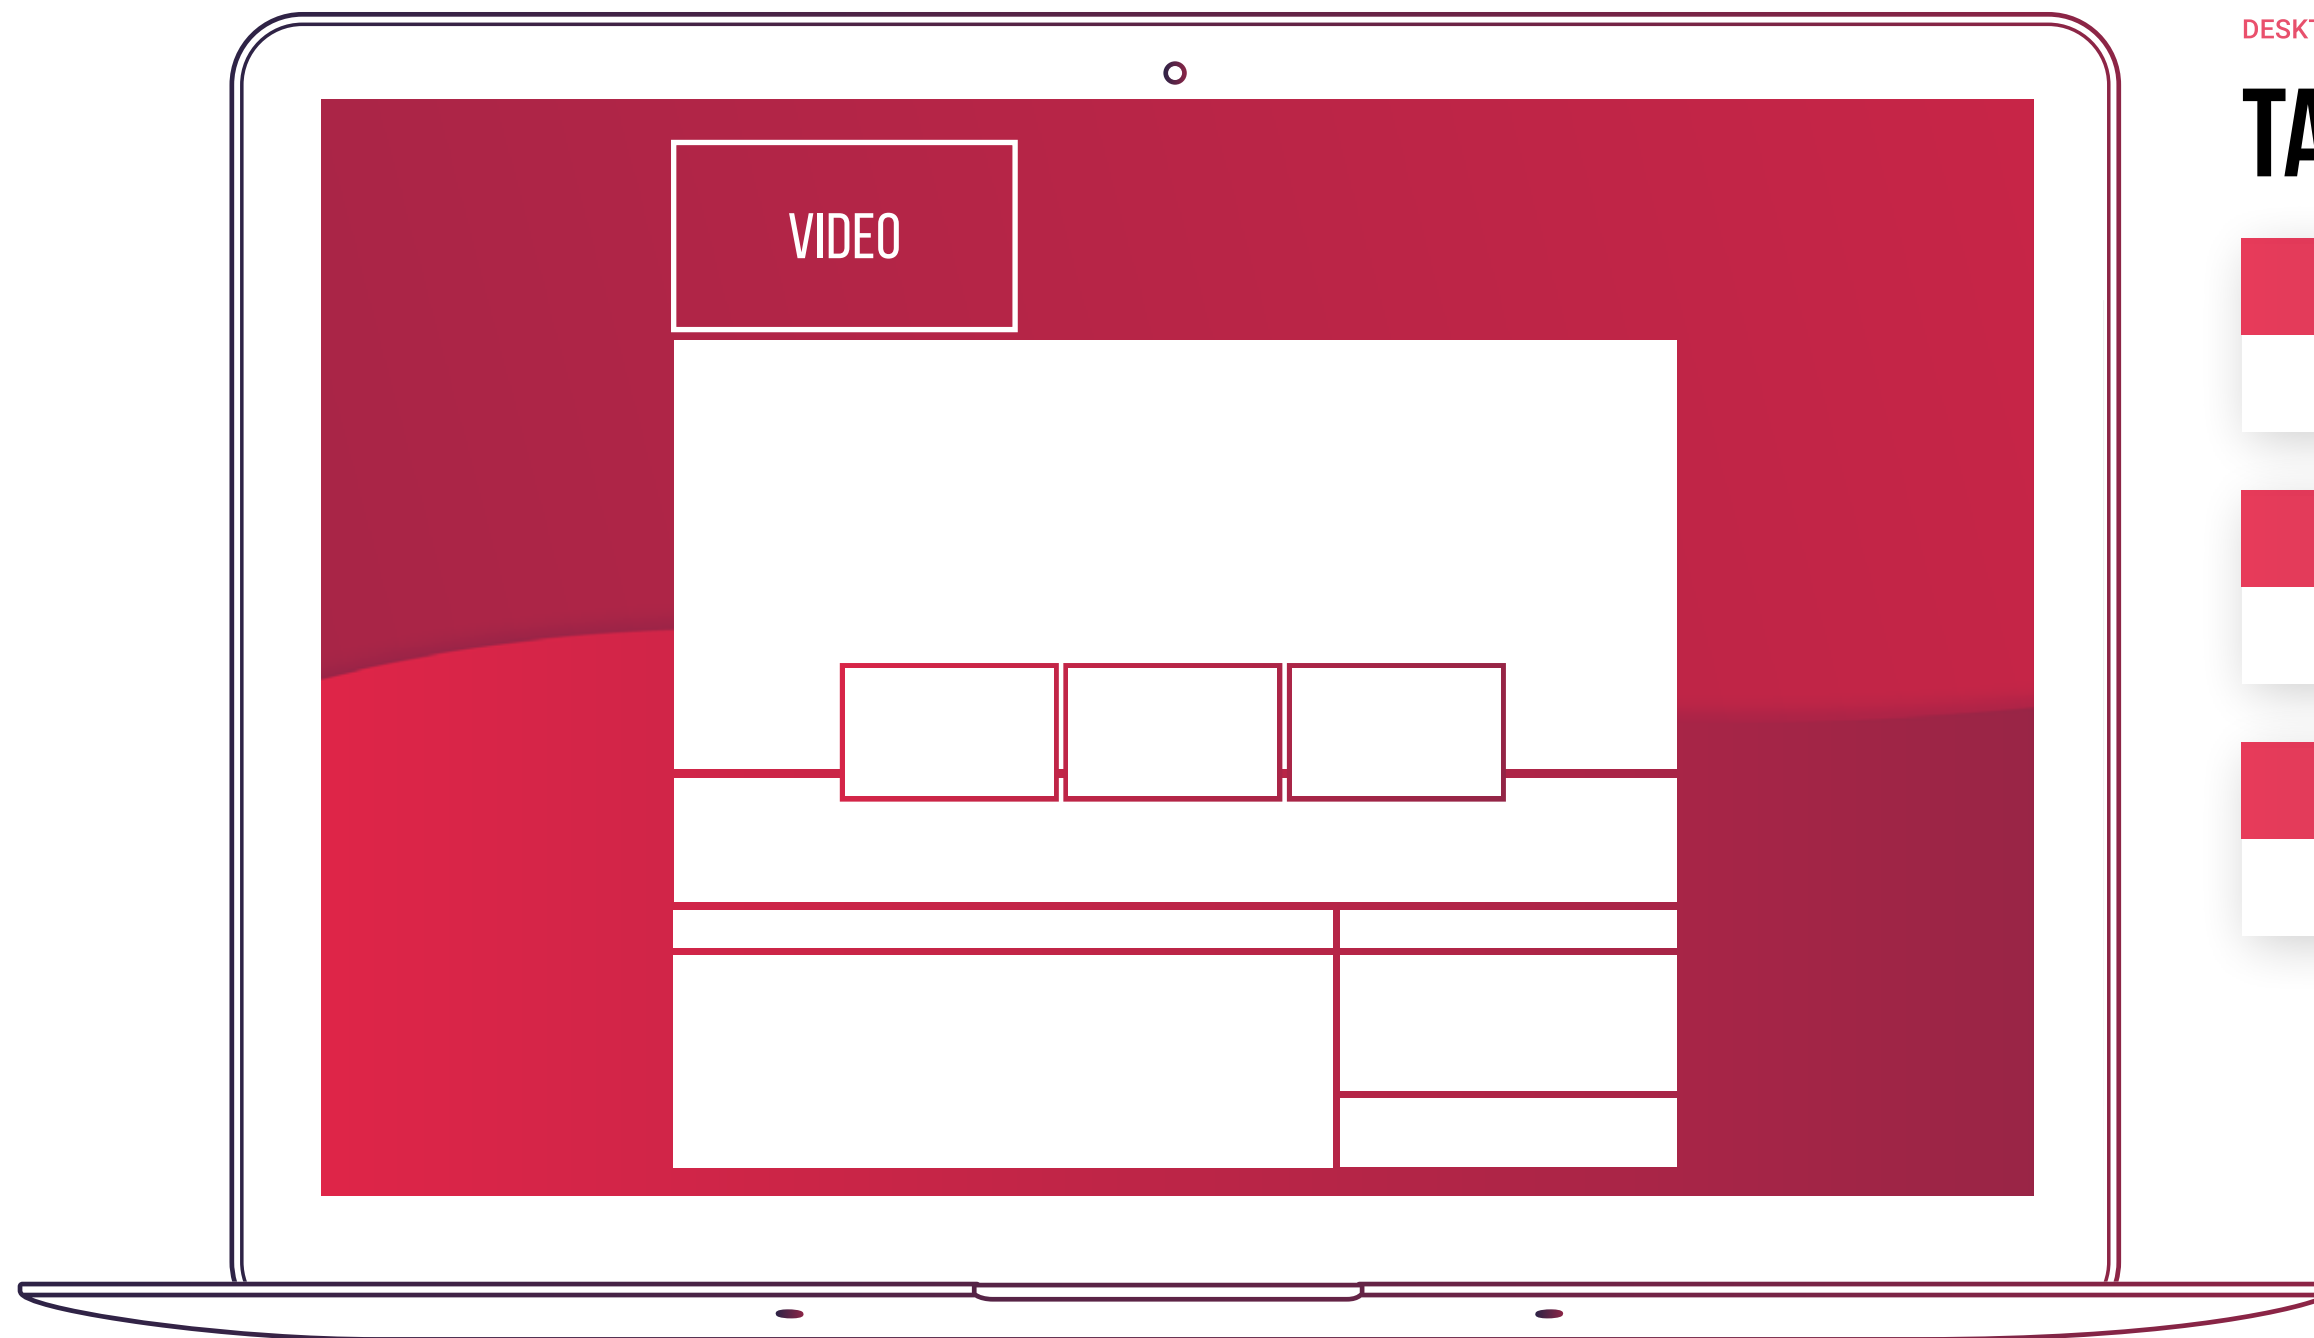

DESKTOP

TAKEOVER | VIDEO

ABMESSUNG

1920 x 1080

DATEIGRÖSSE | JPEG | PNG | GIF

400 KB

DATEIGRÖSSE | MP4

4 MB